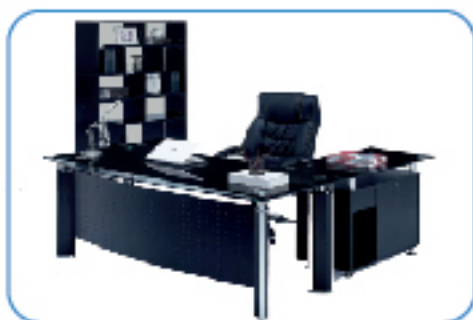

**Bureau Agent PI**  
Dim : 120x80/140x80/160x80/180x80  
Caisson métallique 3T S/R

**Bureau Ministre**  
Dim : 180x80  
avec 2 caissons fixes

**Bureau Vague avec retour**  
Dim : (140x80/160x80/180x80)x100  
Caisson 3T S/R

**Bureau Demi ministre**  
Dim : 140x80/160x80/180x80  
Caisson 3T Fixe

**Bureau Vague**  
Dim : (140x80/160x80)x100  
Caisson 3T S/R

**Bureau Trevi avec retour**  
Dim : 180

**Bureau X8 avec retour**  
Dim : 250x225

**Bureau OW-81 en verre trempé et métal**  
Dim : 160x168x75

**Bureau Boss avec retour**  
Dim : 200x200x78

**Bureau en verre trempé et métal**  
Dim : 180 x 80  
Avec Retour

**Bureau en bois MDF,**  
Dim : 2000x900x750  
retour à 2 portes battantes, 3 tiroirs

**Bureau SANTOS Vitré**  
Dim : 180x90  
Avec Retour

**Bureau First**  
Dim : 120x75/140x75/160x75/180x75  
avec retour et angle de liaison

**Margueritte de 4 Places OT**  
Dim du plateau : 150x150  
avec 4 caissons