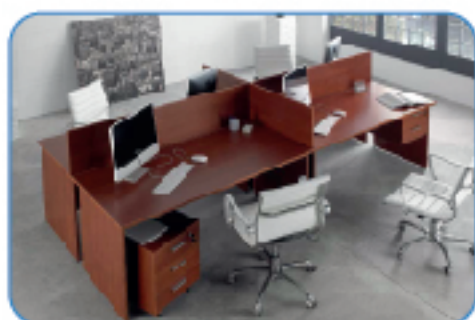

Margueritte de 4 Places First
Dim du plateau : 120/140/160/180
avec 4 caissons