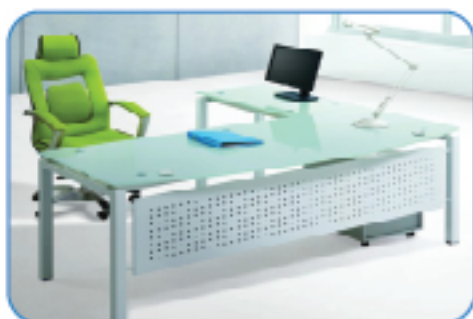

**Bureau Agent PI**  
Dim : 120x80/140x80/160x80/180x80  
Caisson métallique 3T S/R

**Bureau Ministre**  
Dim : 180x80  
avec 2 caissons fixes

**Bureau Vague avec retour**  
Dim : (140x80/160x80/180x80)x100  
Caisson 3T S/R

**Bureau Demi ministre**  
Dim : 140x80/160x80/180x80  
Caisson 3T Fixe

**Bureau Vague**  
Dim : (140x80/160x80)x100  
Caisson 3T S/R

**Bureau Trevi avec retour**  
Dim : 180

**Bureau X8 avec retour**  
Dim : 250x225

**Bureau OW-81 en verre trempé et métal**  
Dim : 160x168x75

**Bureau Boss avec retour**  
Dim : 200x200x78

**Bureau en verre trempé et métal**  
Dim : 180 x 80  
Avec Retour

**Bureau en bois MDF,**  
Dim : 2000x900x750  
retour à 2 portes battantes, 3 tiroirs